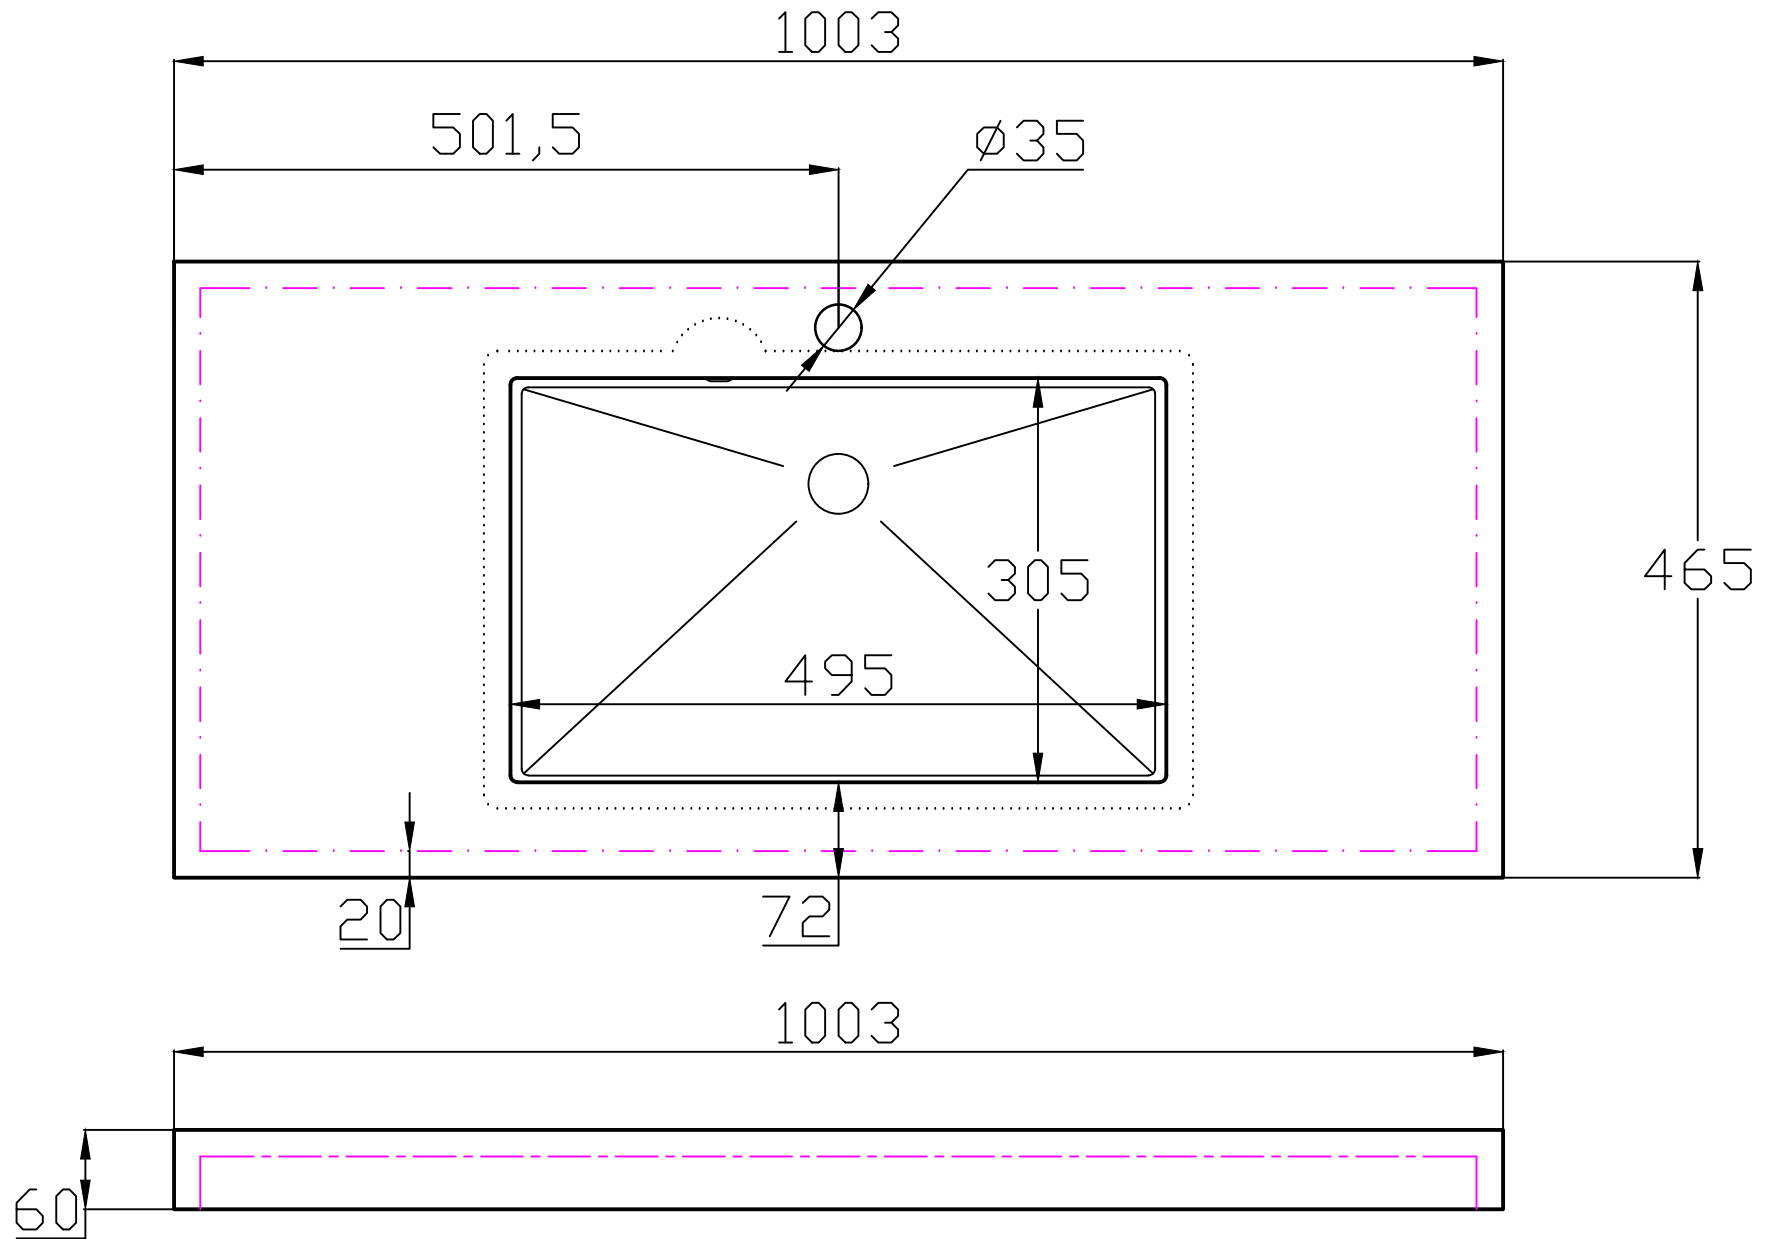

CUBIK 100

RAMA PERIMETRALA HFSD 6cm