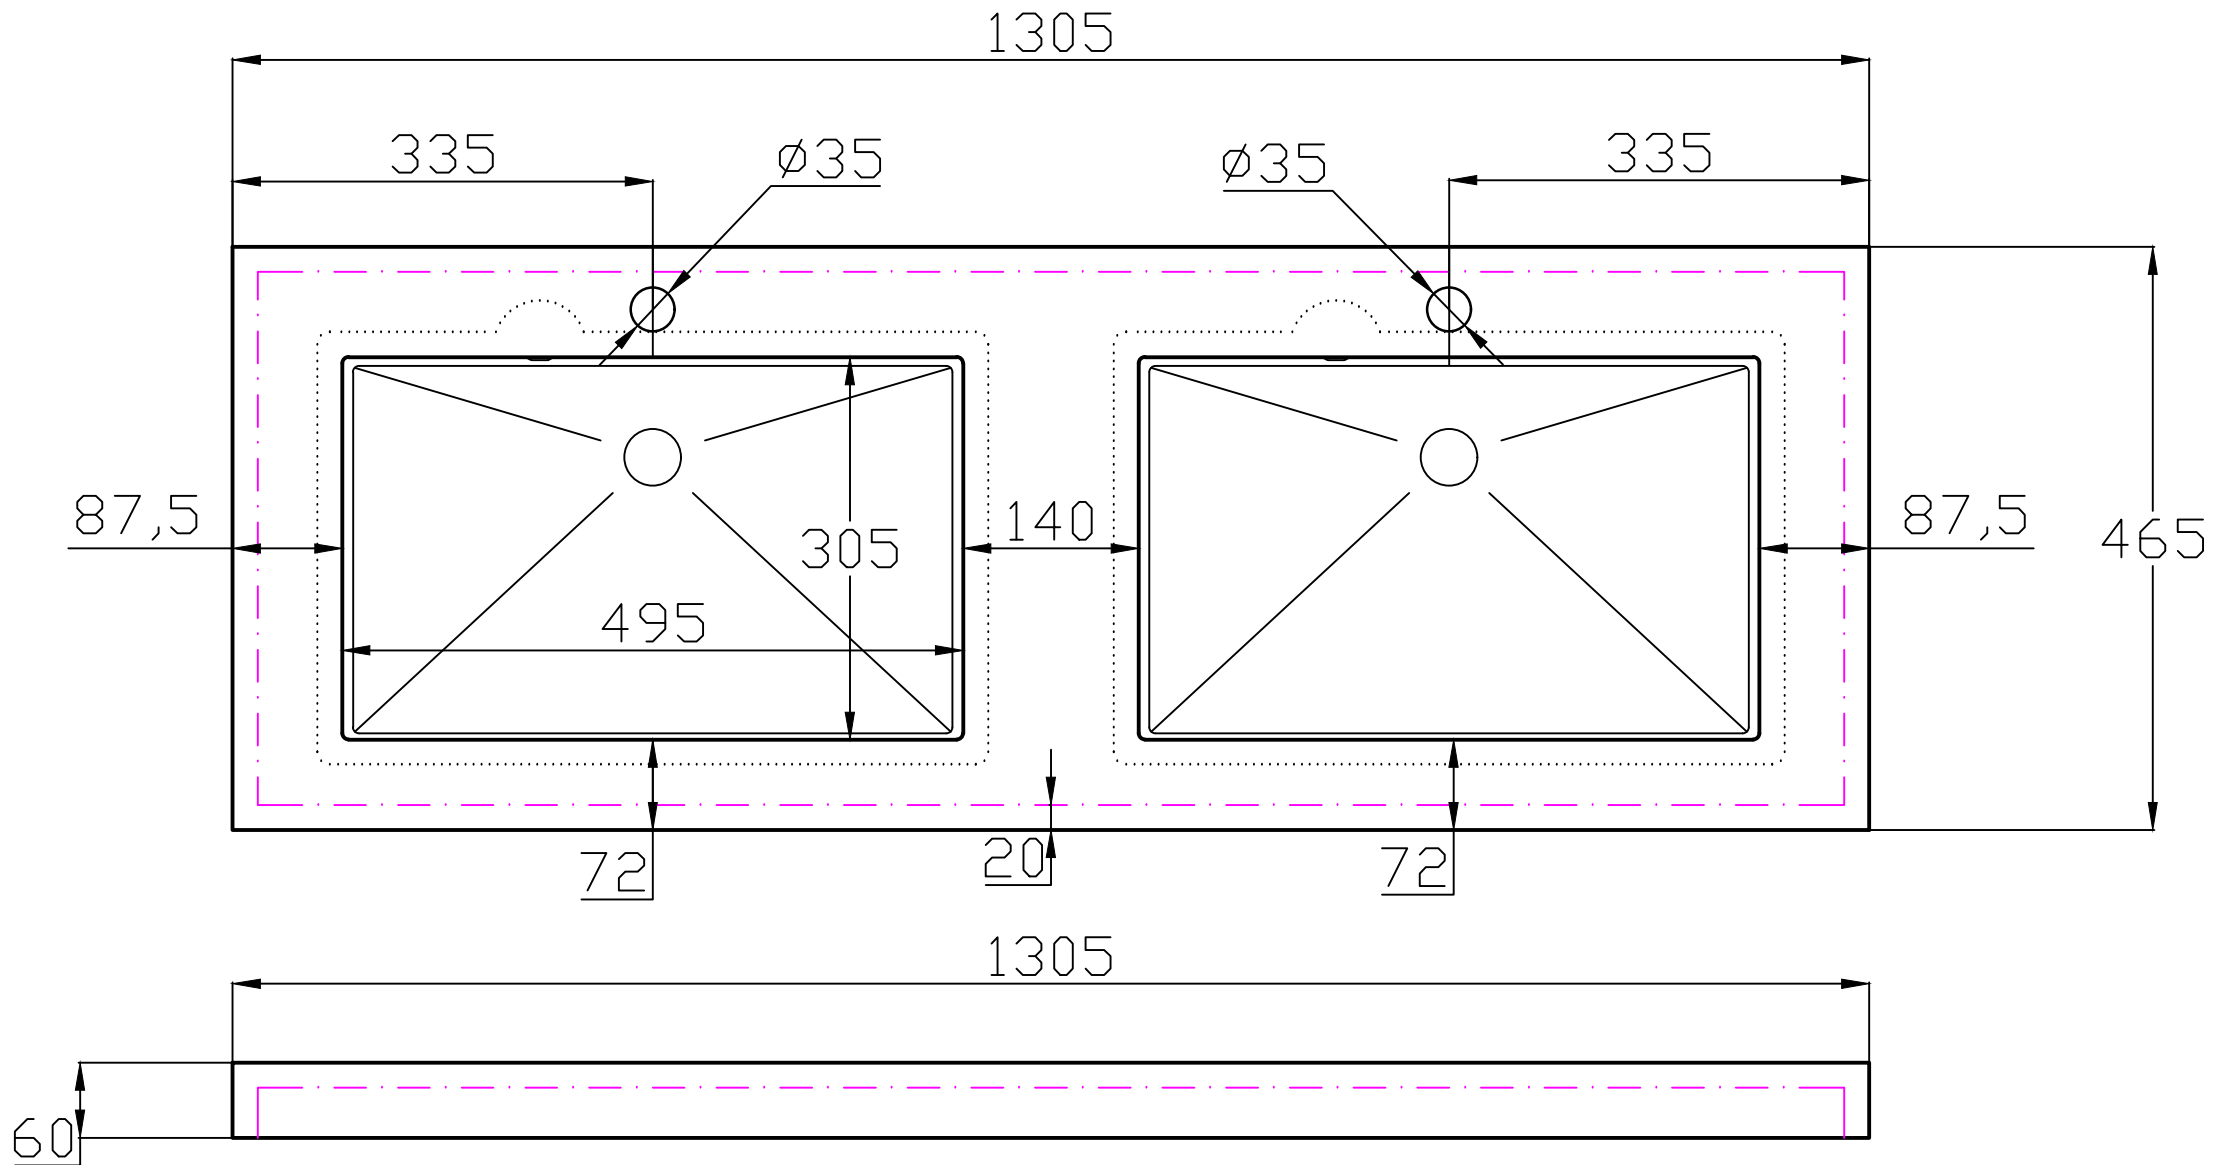

CUBIK 130

RAMA PERIMETRALA HFSD 6cm