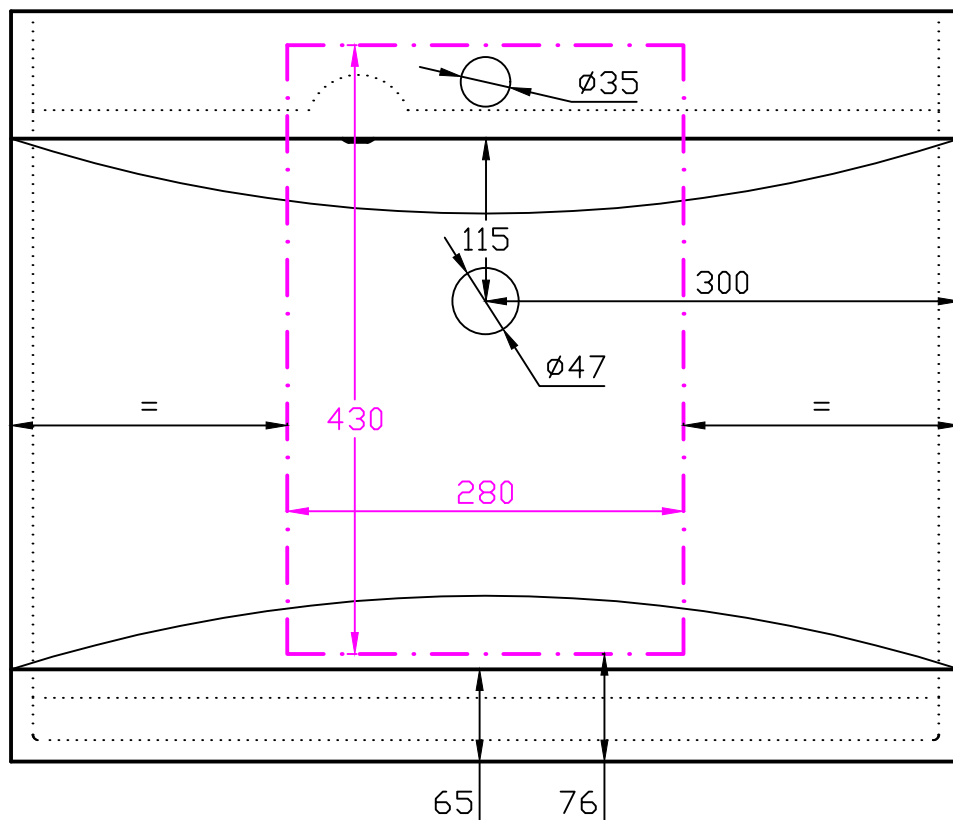

MONO 60 DK

IN CAZUL MONTAJULUI PE UN BLAT,
ESTE NECESAR DECUPUPAJ IN BLAT

----> PENTRU MONTAJ PE BLAT, DECUPAJUL NECESAR IN BLAT:
280x430 MM