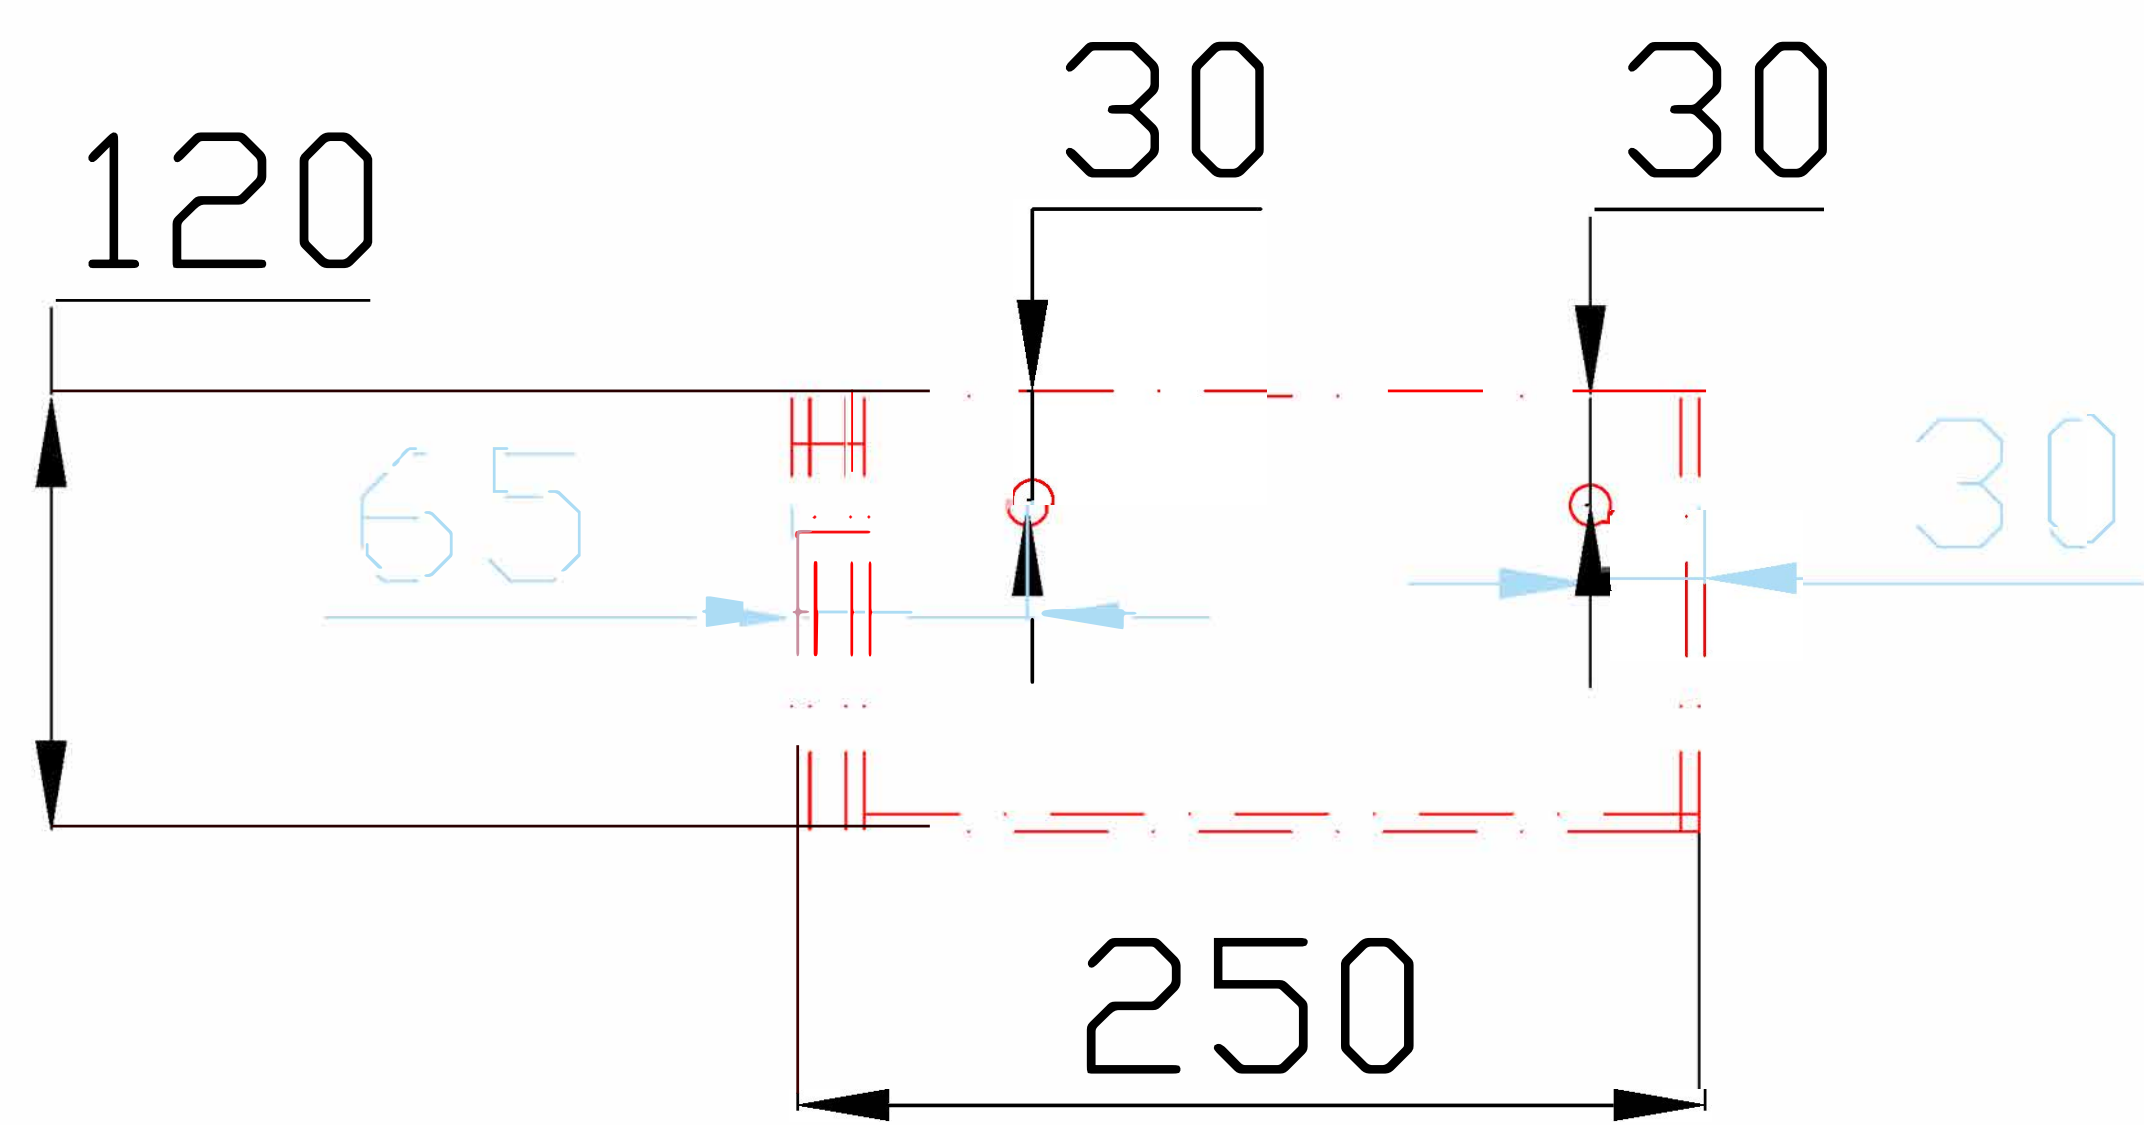

CONSOLA KUMA PROIECT - MARMURA ALB BRUT
DIMENSIUNI - L30x25xH12cm
stanga / dreapta

STANGA

DREAPTA