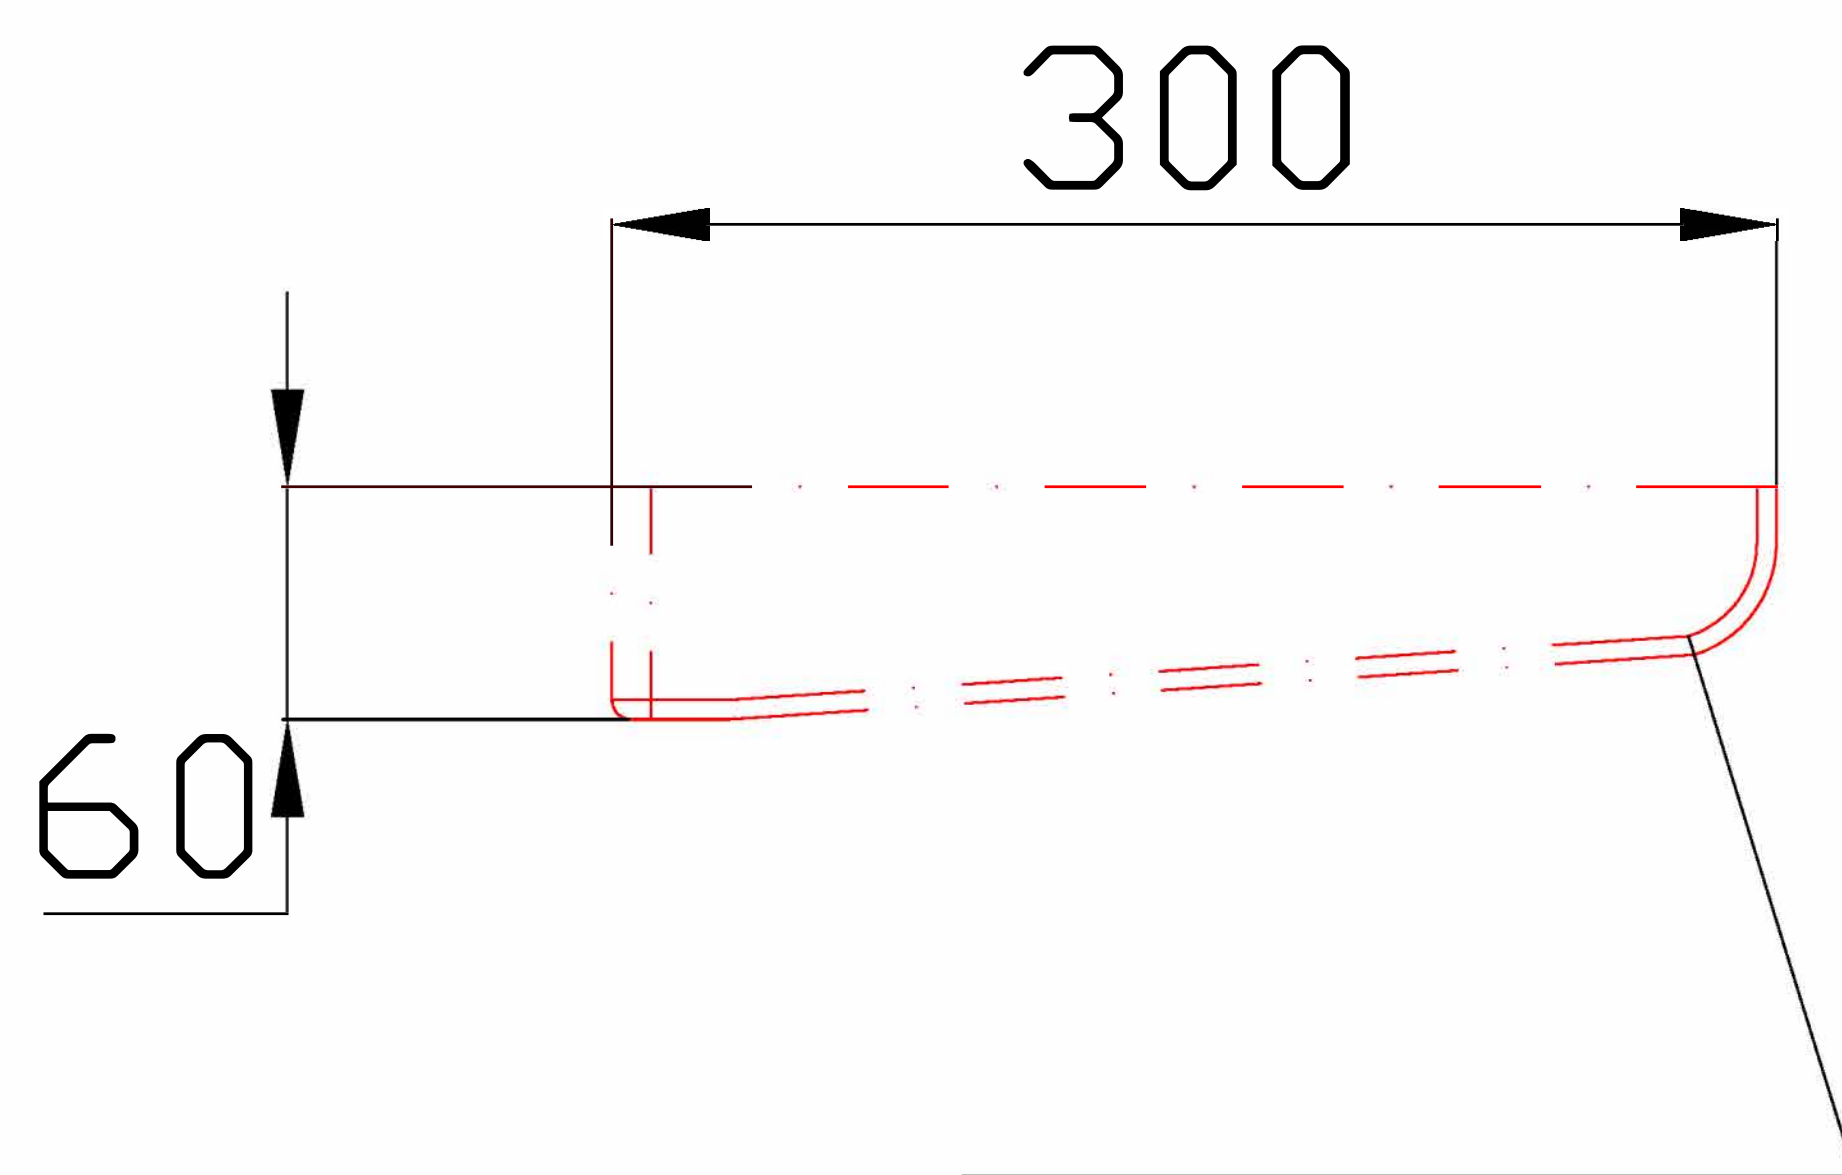

CONSOLA KUMA PENTRU POLITE - MARMURA ALB BRUT
DIMENSIUNI - L30x20xH6cm
stanga / dreapta

STANGA

DREAPTA

PE CAPAT RAMANE CURBURA SI
INALTIMEA CONFORM MATRITEI
INITIALE DE CONSOLA H12CM!!!