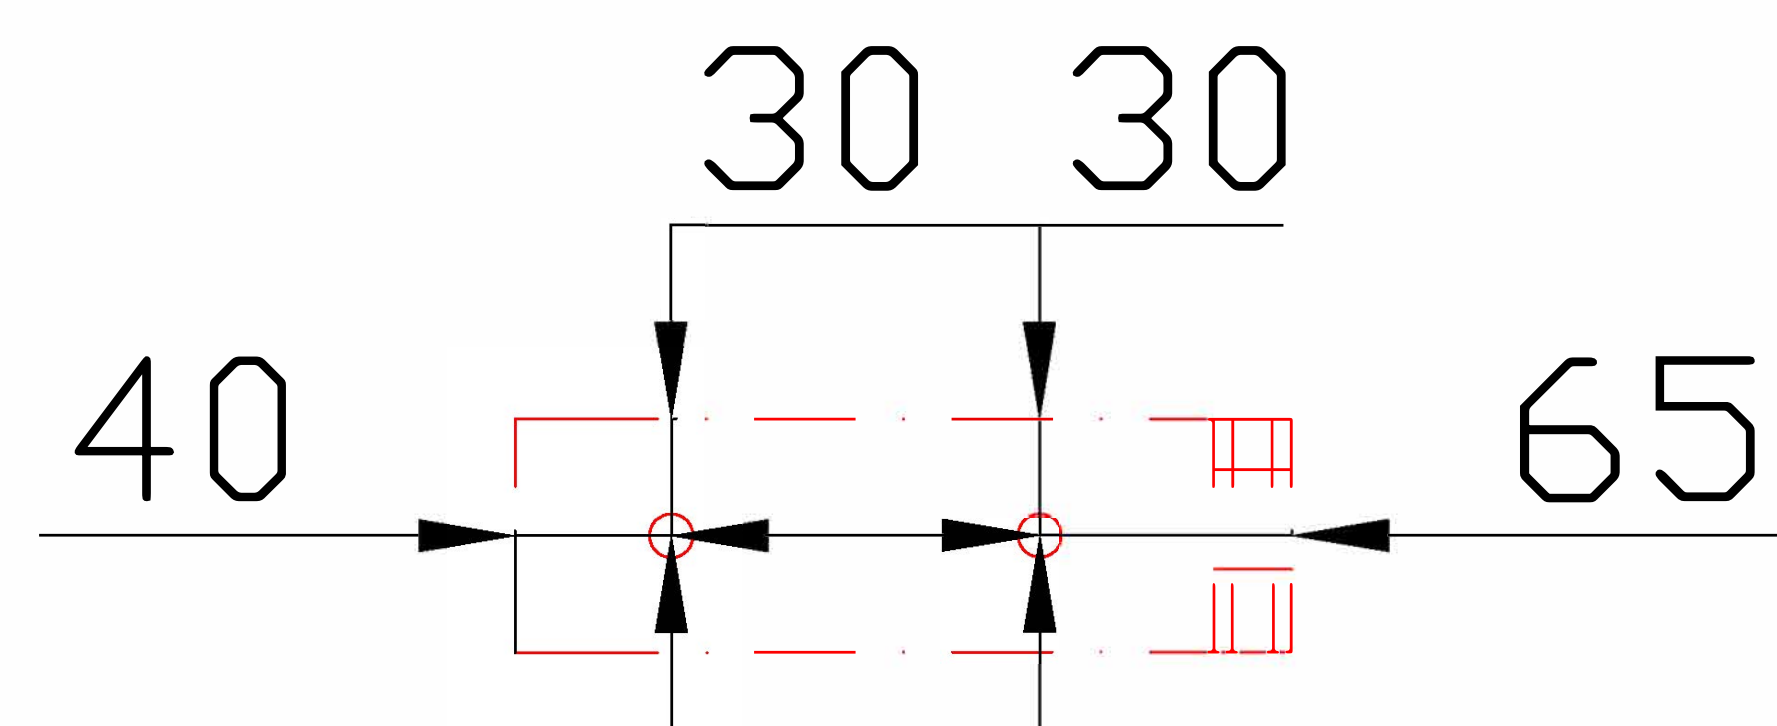

CONSOLA KUMA PENTRU POLITE - MARMURA ALB BRUT
DIMENSIUNI - L30x20xH6cm
stanga / dreapta

STANGA

DREAPTA

PE CAPAT RAMANE CURBURA SI
INALTIMEA CONFORM MATRITEI
INITIALE DE CONSOLA H12CM!!!