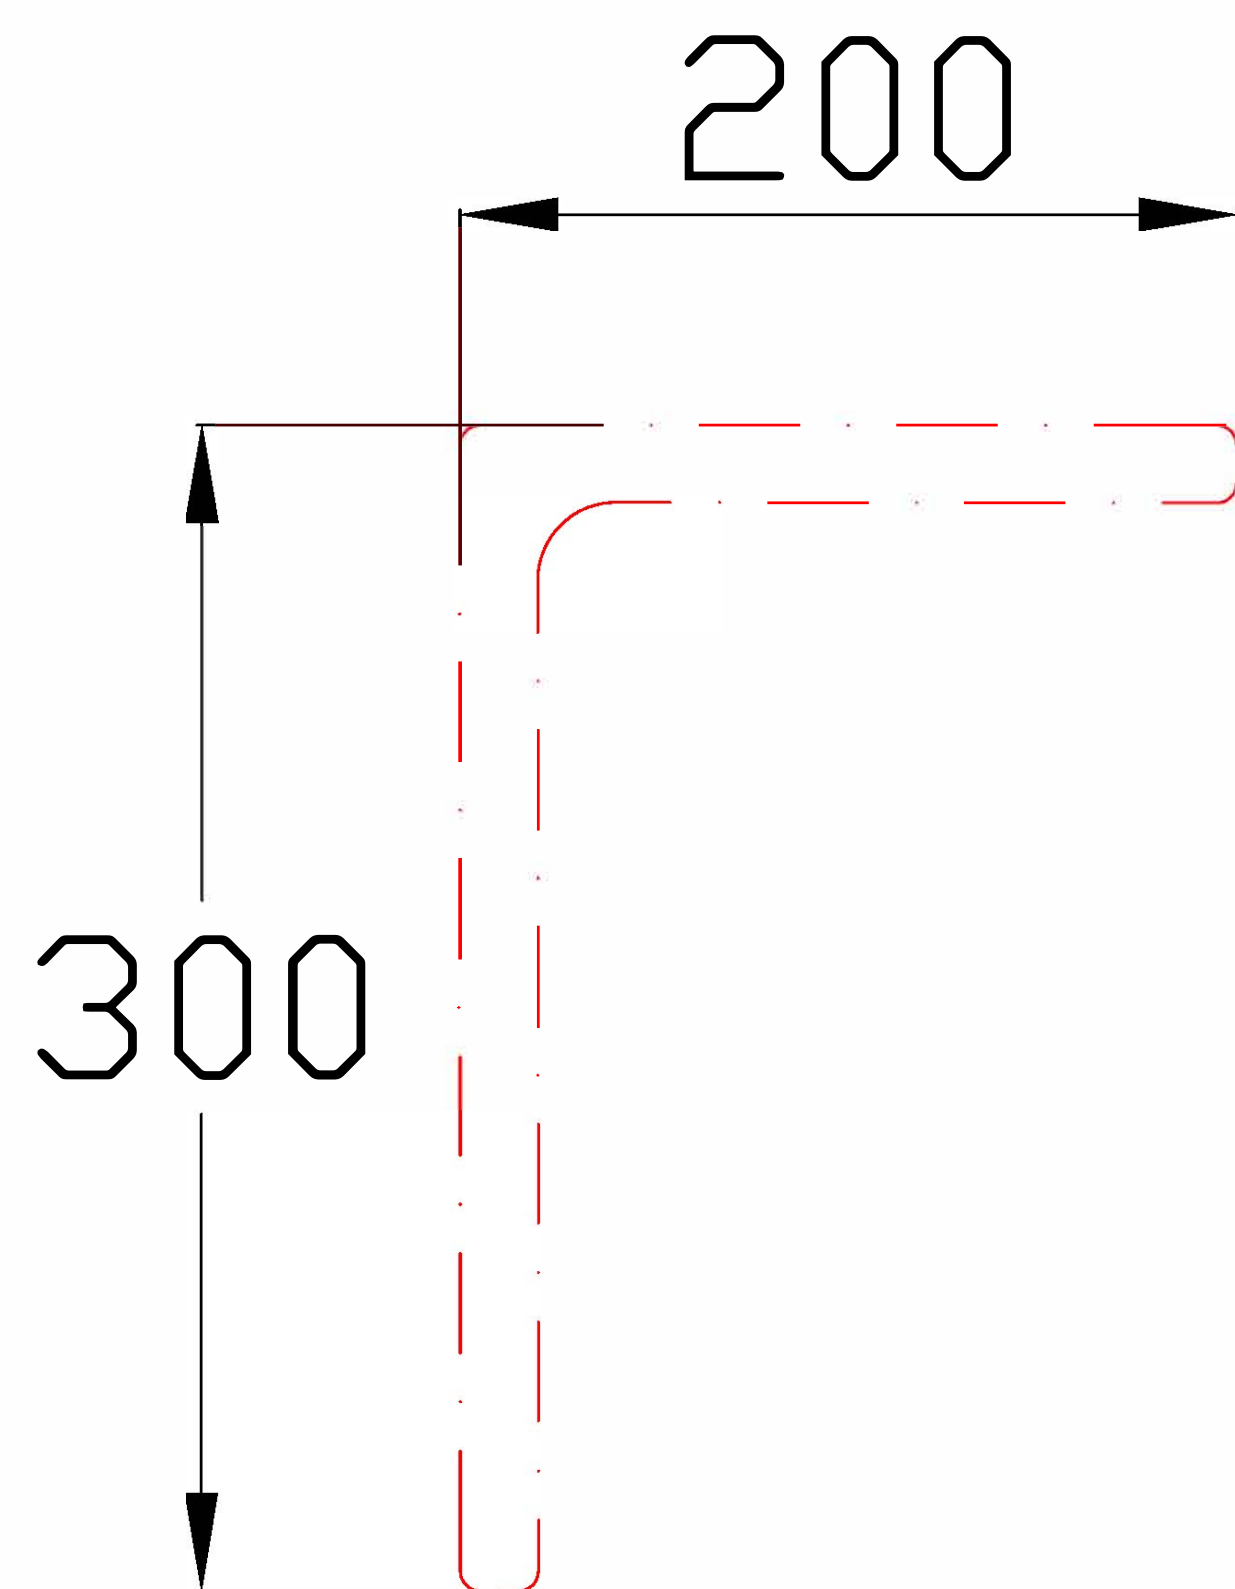

CONSOLA KUMA PENTRU POLITE - MARMURA ALB BRUT
DIMENSIUNI - L30x20xH6cm
stanga / dreapta

STANGA

DREAPTA

PE CAPAT RAMANE CURBURA SI
INALTIMEA CONFORM MATRITEI
INITIALE DE CONSOLA H12CM!!!