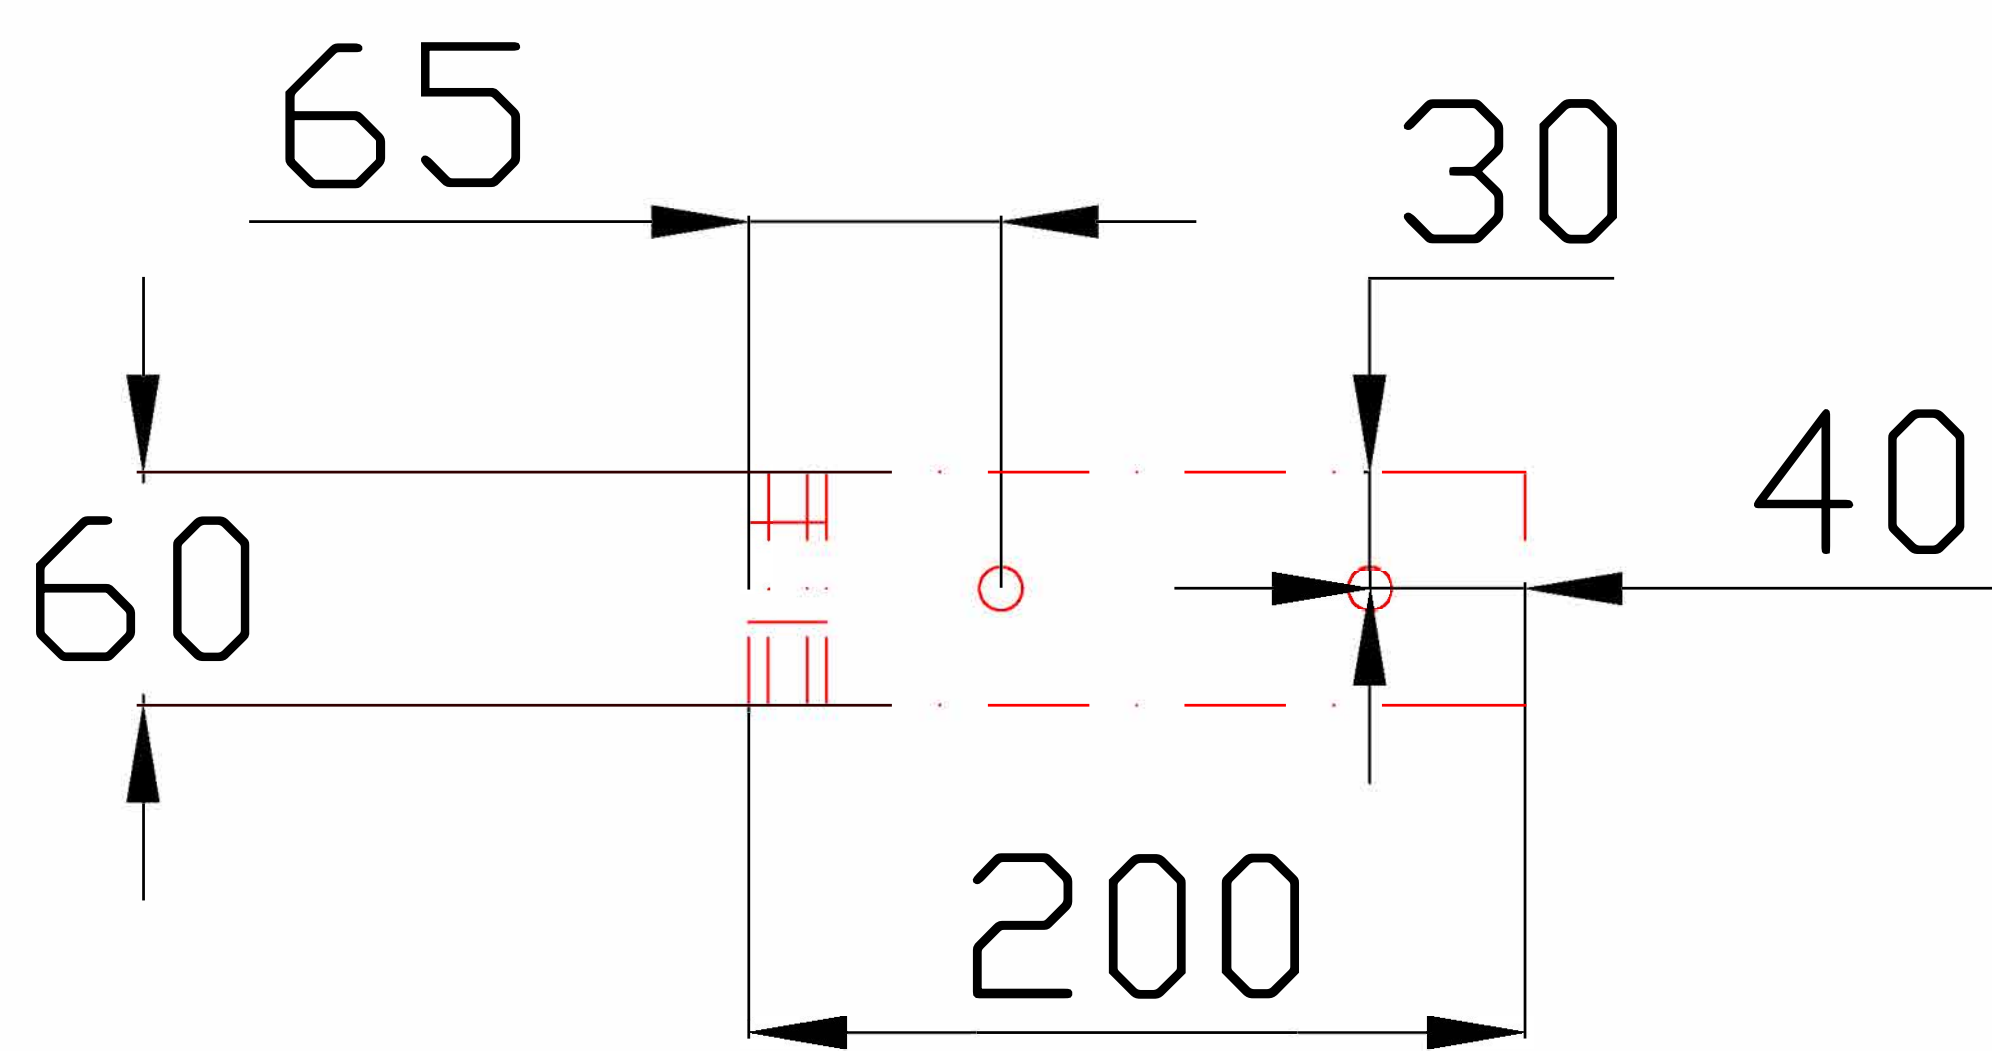

CONSOLA KUMA PENTRU POLITE - MARMURA ALB BRUT
DIMENSIUNI - L30x20xH6cm
stanga / dreapta

STANGA

DREAPTA

PE CAPAT RAMANE CURBURA SI
INALTIMEA CONFORM MATRITEI
INITIALE DE CONSOLA H12CM!!!